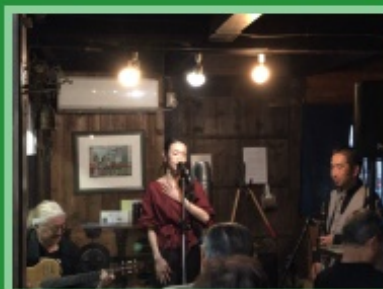

日 時：令和 2 年 1 月 20 日（月）9：30～15：30

集合場所：JR 岩瀬駅⇨岩瀬中央公民館（駐車場）

訪問地：石岡市まんまや（土蔵を改装した蕎麦屋）/ 田舎屋（農家民泊）/

里の四季（JA 農産物直売所）/ 高安桐工芸 / イタリア茶屋 Panezza（農家カフェ）

/ 朝日里山学校（廃校を活用したグリーン・ツーリズム拠点）

※訪問地詳細は裏面を参照してください

対象者：グリーン・ツーリズムに関心がある方や事業者（応募者他 1 名）

定 員：20 名（定員を超えた応募があった場合は抽選）

参加費：2,000 円（昼食代、旅行傷害保険料）

申 込：裏面にある申込書にて郵送、FAX、e-mail でお申込み下さい。

申込期限：1 月 16 日（木）。抽選結果は 1 月 17 日までに携帯等に連絡します。